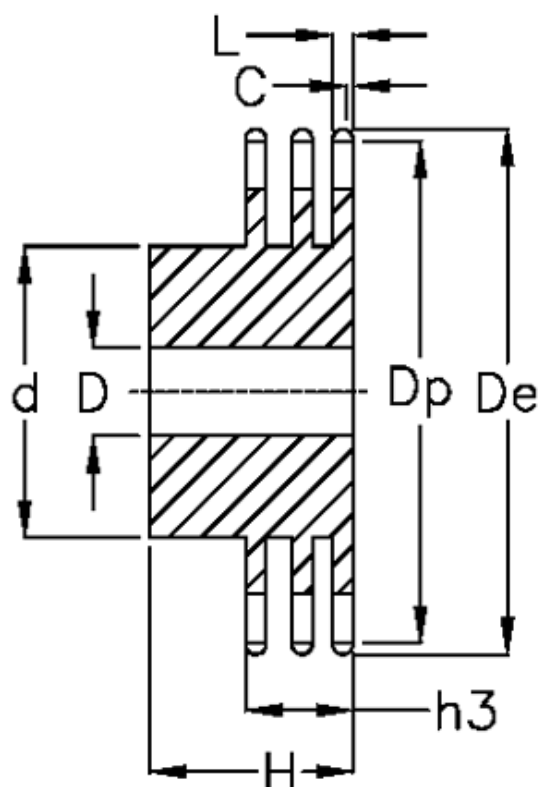

Varenummer: 616013011040
Beskrivelse: Navhjul 28 B-3 Z=40 triplex
forboret

Mål

Antal tænder	= 40
C	= 5
d	= *200
D	= 40±0,5
De	= 585
Dp	= 566.54
For kædebetegnelse	= 28 B-3
For kæde størrelse	= 1 3/4" x 1 1/4"

H	= 180
h3	= 148
L	= 28.8